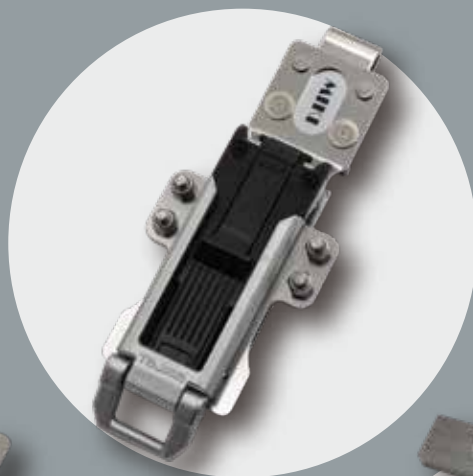

MIKI NEW TOOLHOLDER 2026.04

SPH-GI MK-2

装着例

※旧 **GI** と **GI** MK-2 の部品を組み合わせないで下さい。

SPH-GIII

装着例

※装着品は販売対象外です。