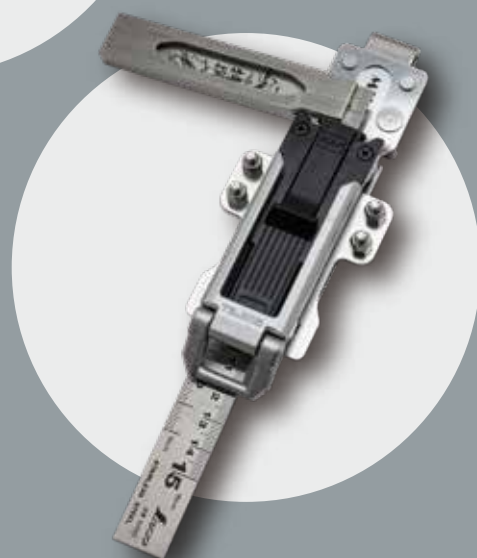

MIKI NEW TOOLHOLDER 2026.04

SPH-GI MK-2

装着例

※旧 **GI** と **GI** MK-2 の部品を組み合わせないで下さい。

SPH-GIII

装着例

※装着品は販売対象外です。